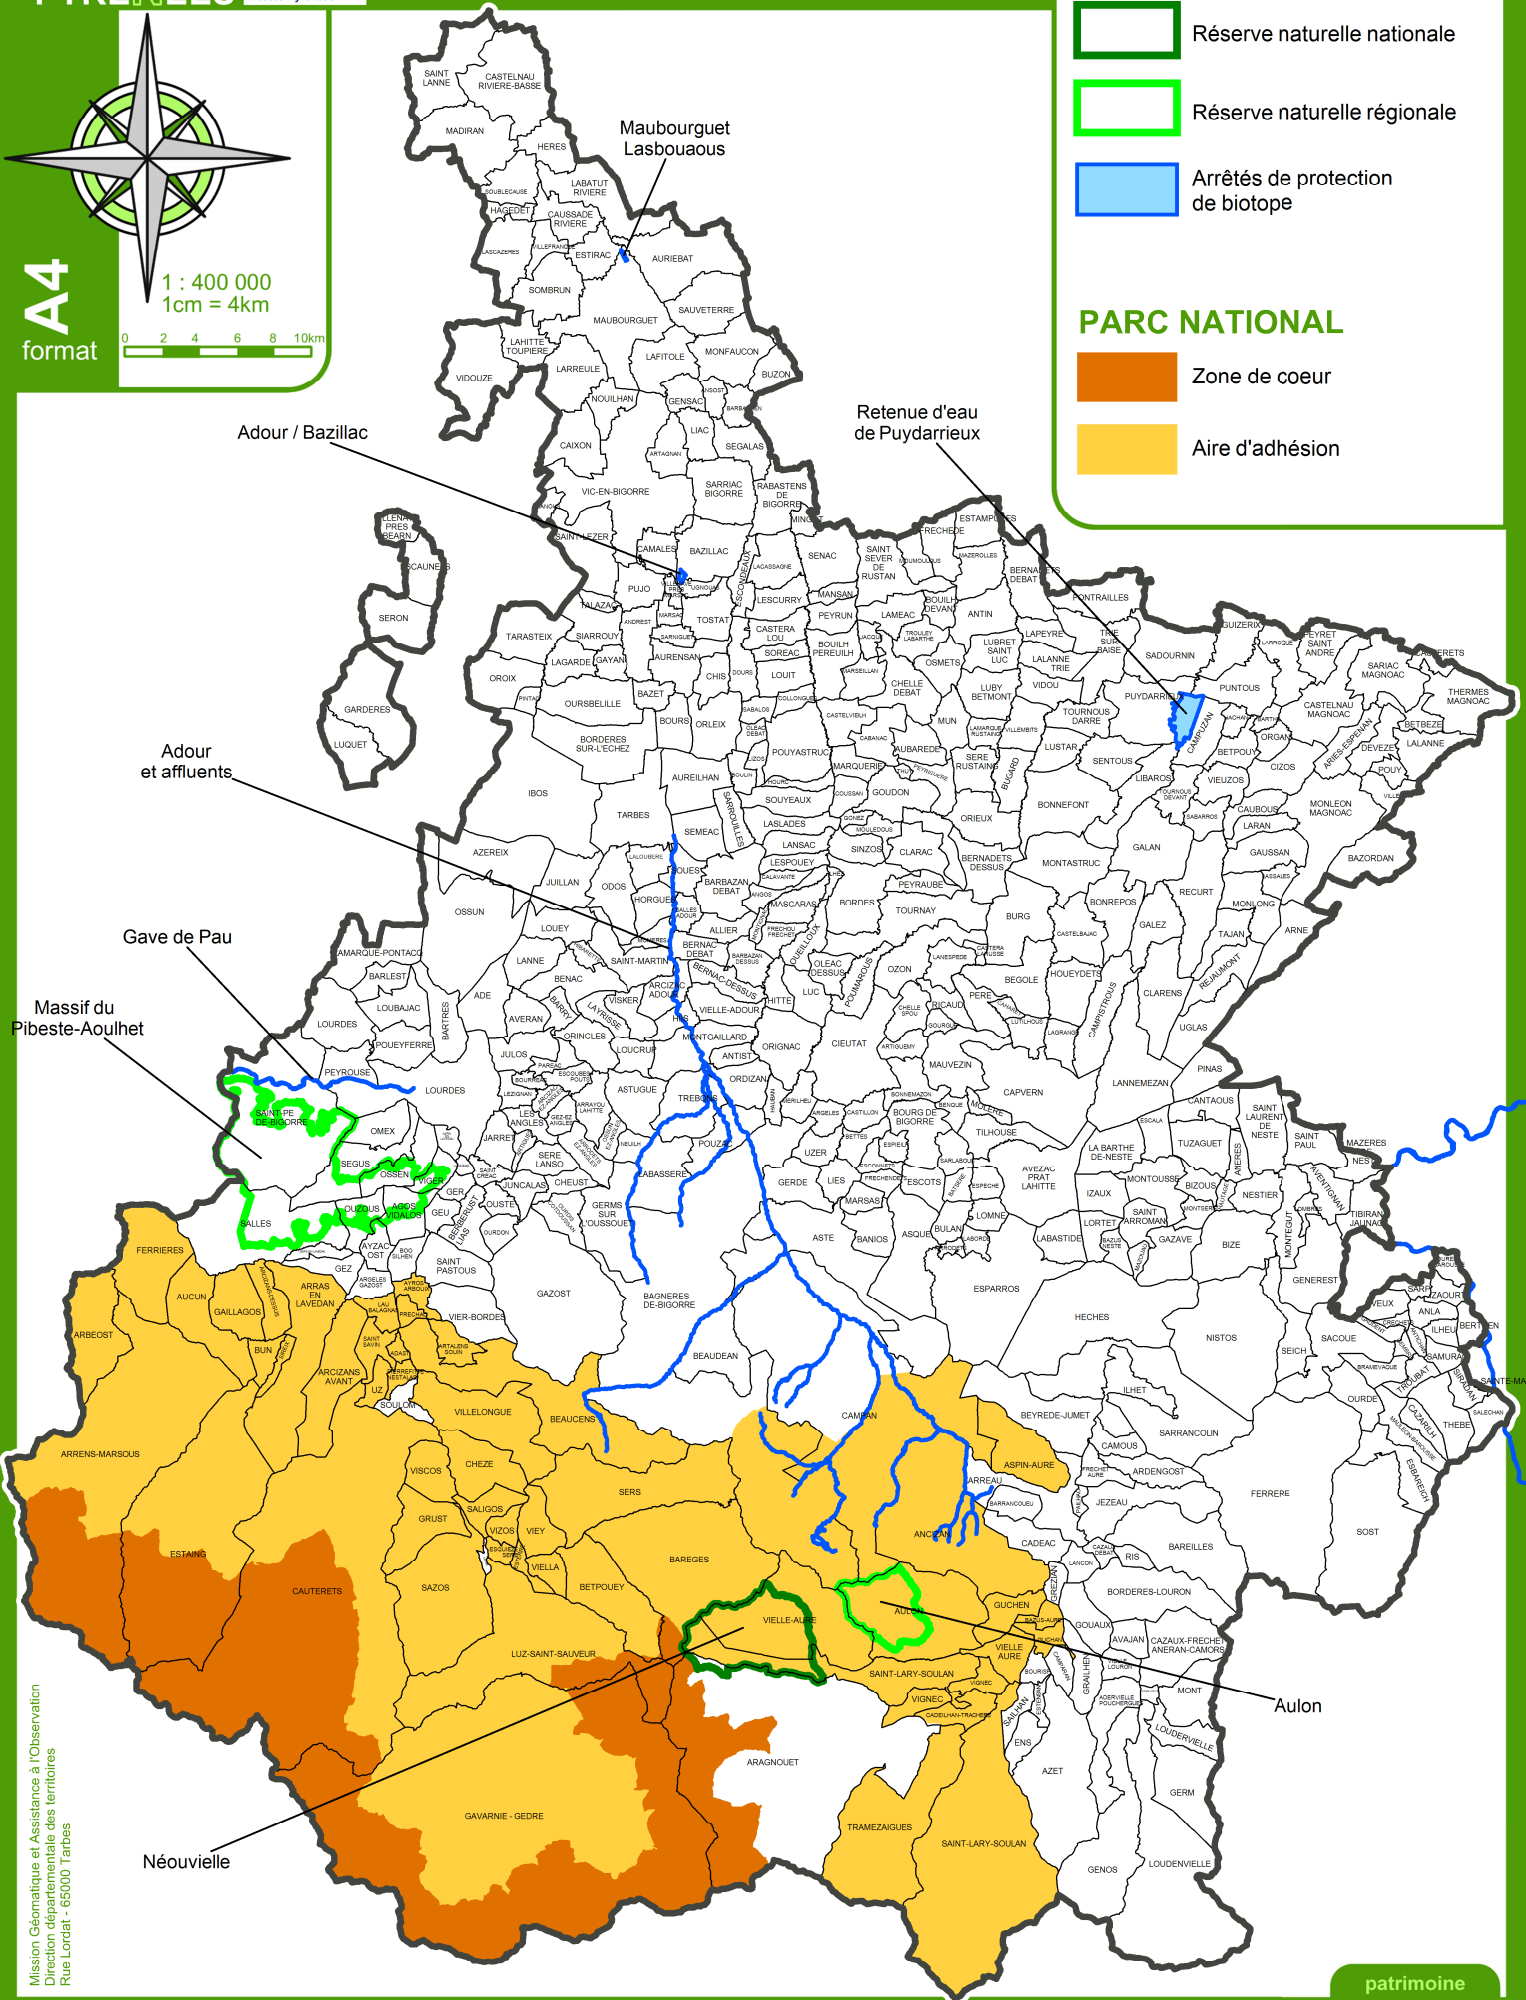

1 : 400 000  
1cm = 4km

0 2 4 6 8 10km

A4  
format

**RESERVES NATURELLES**

- Réserve naturelle nationale
- Réserve naturelle régionale
- Arrêtés de protection de biotope

**PARC NATIONAL**

- Zone de coeur
- Aire d'adhésion

Mission Géomatique et Assistances à l'Observation  
Direction départementale des territoires  
Rue Lordat - 65000 Tarbes

patrimoine