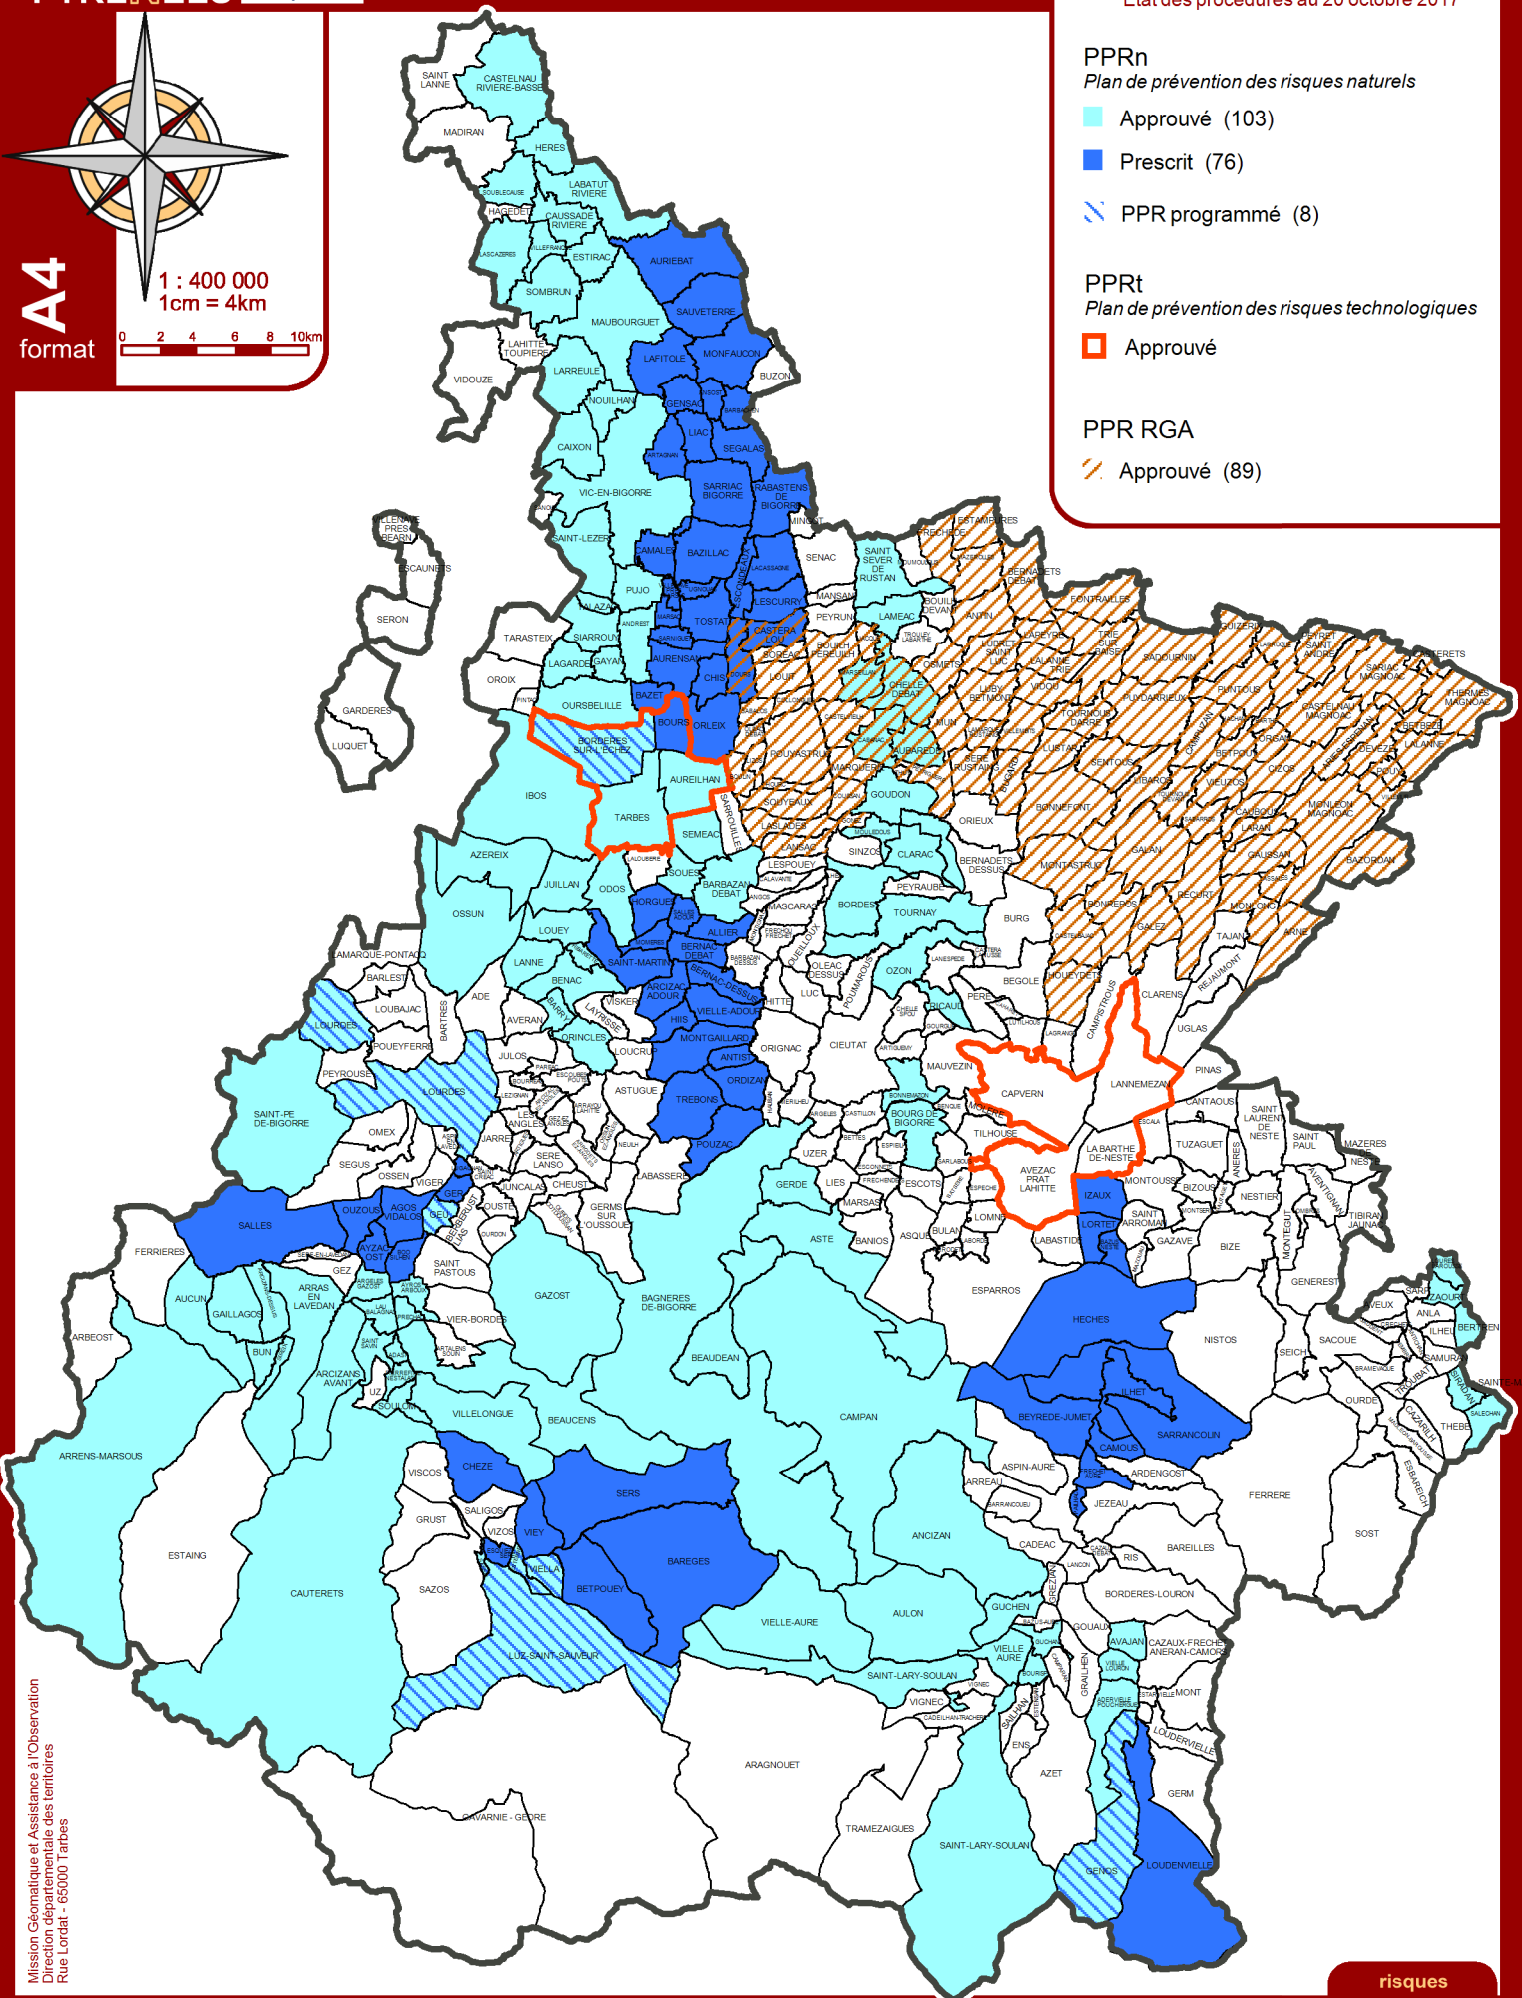

**Plans de Prévention
des Risques**

Etat des procédures au 20 octobre 2017

PPRn

Plan de prévention des risques naturels

- Approuvé (103)
- Prescrit (76)
- ▨ PPR programmé (8)

PPRt

Plan de prévention des risques technologiques

- Approuvé

PPR RGA

- ▨ Approuvé (89)

Mission Géomatique et Assistance à l'Observation
Direction départementale des territoires
Rue Lordat - 65000 Tarbes