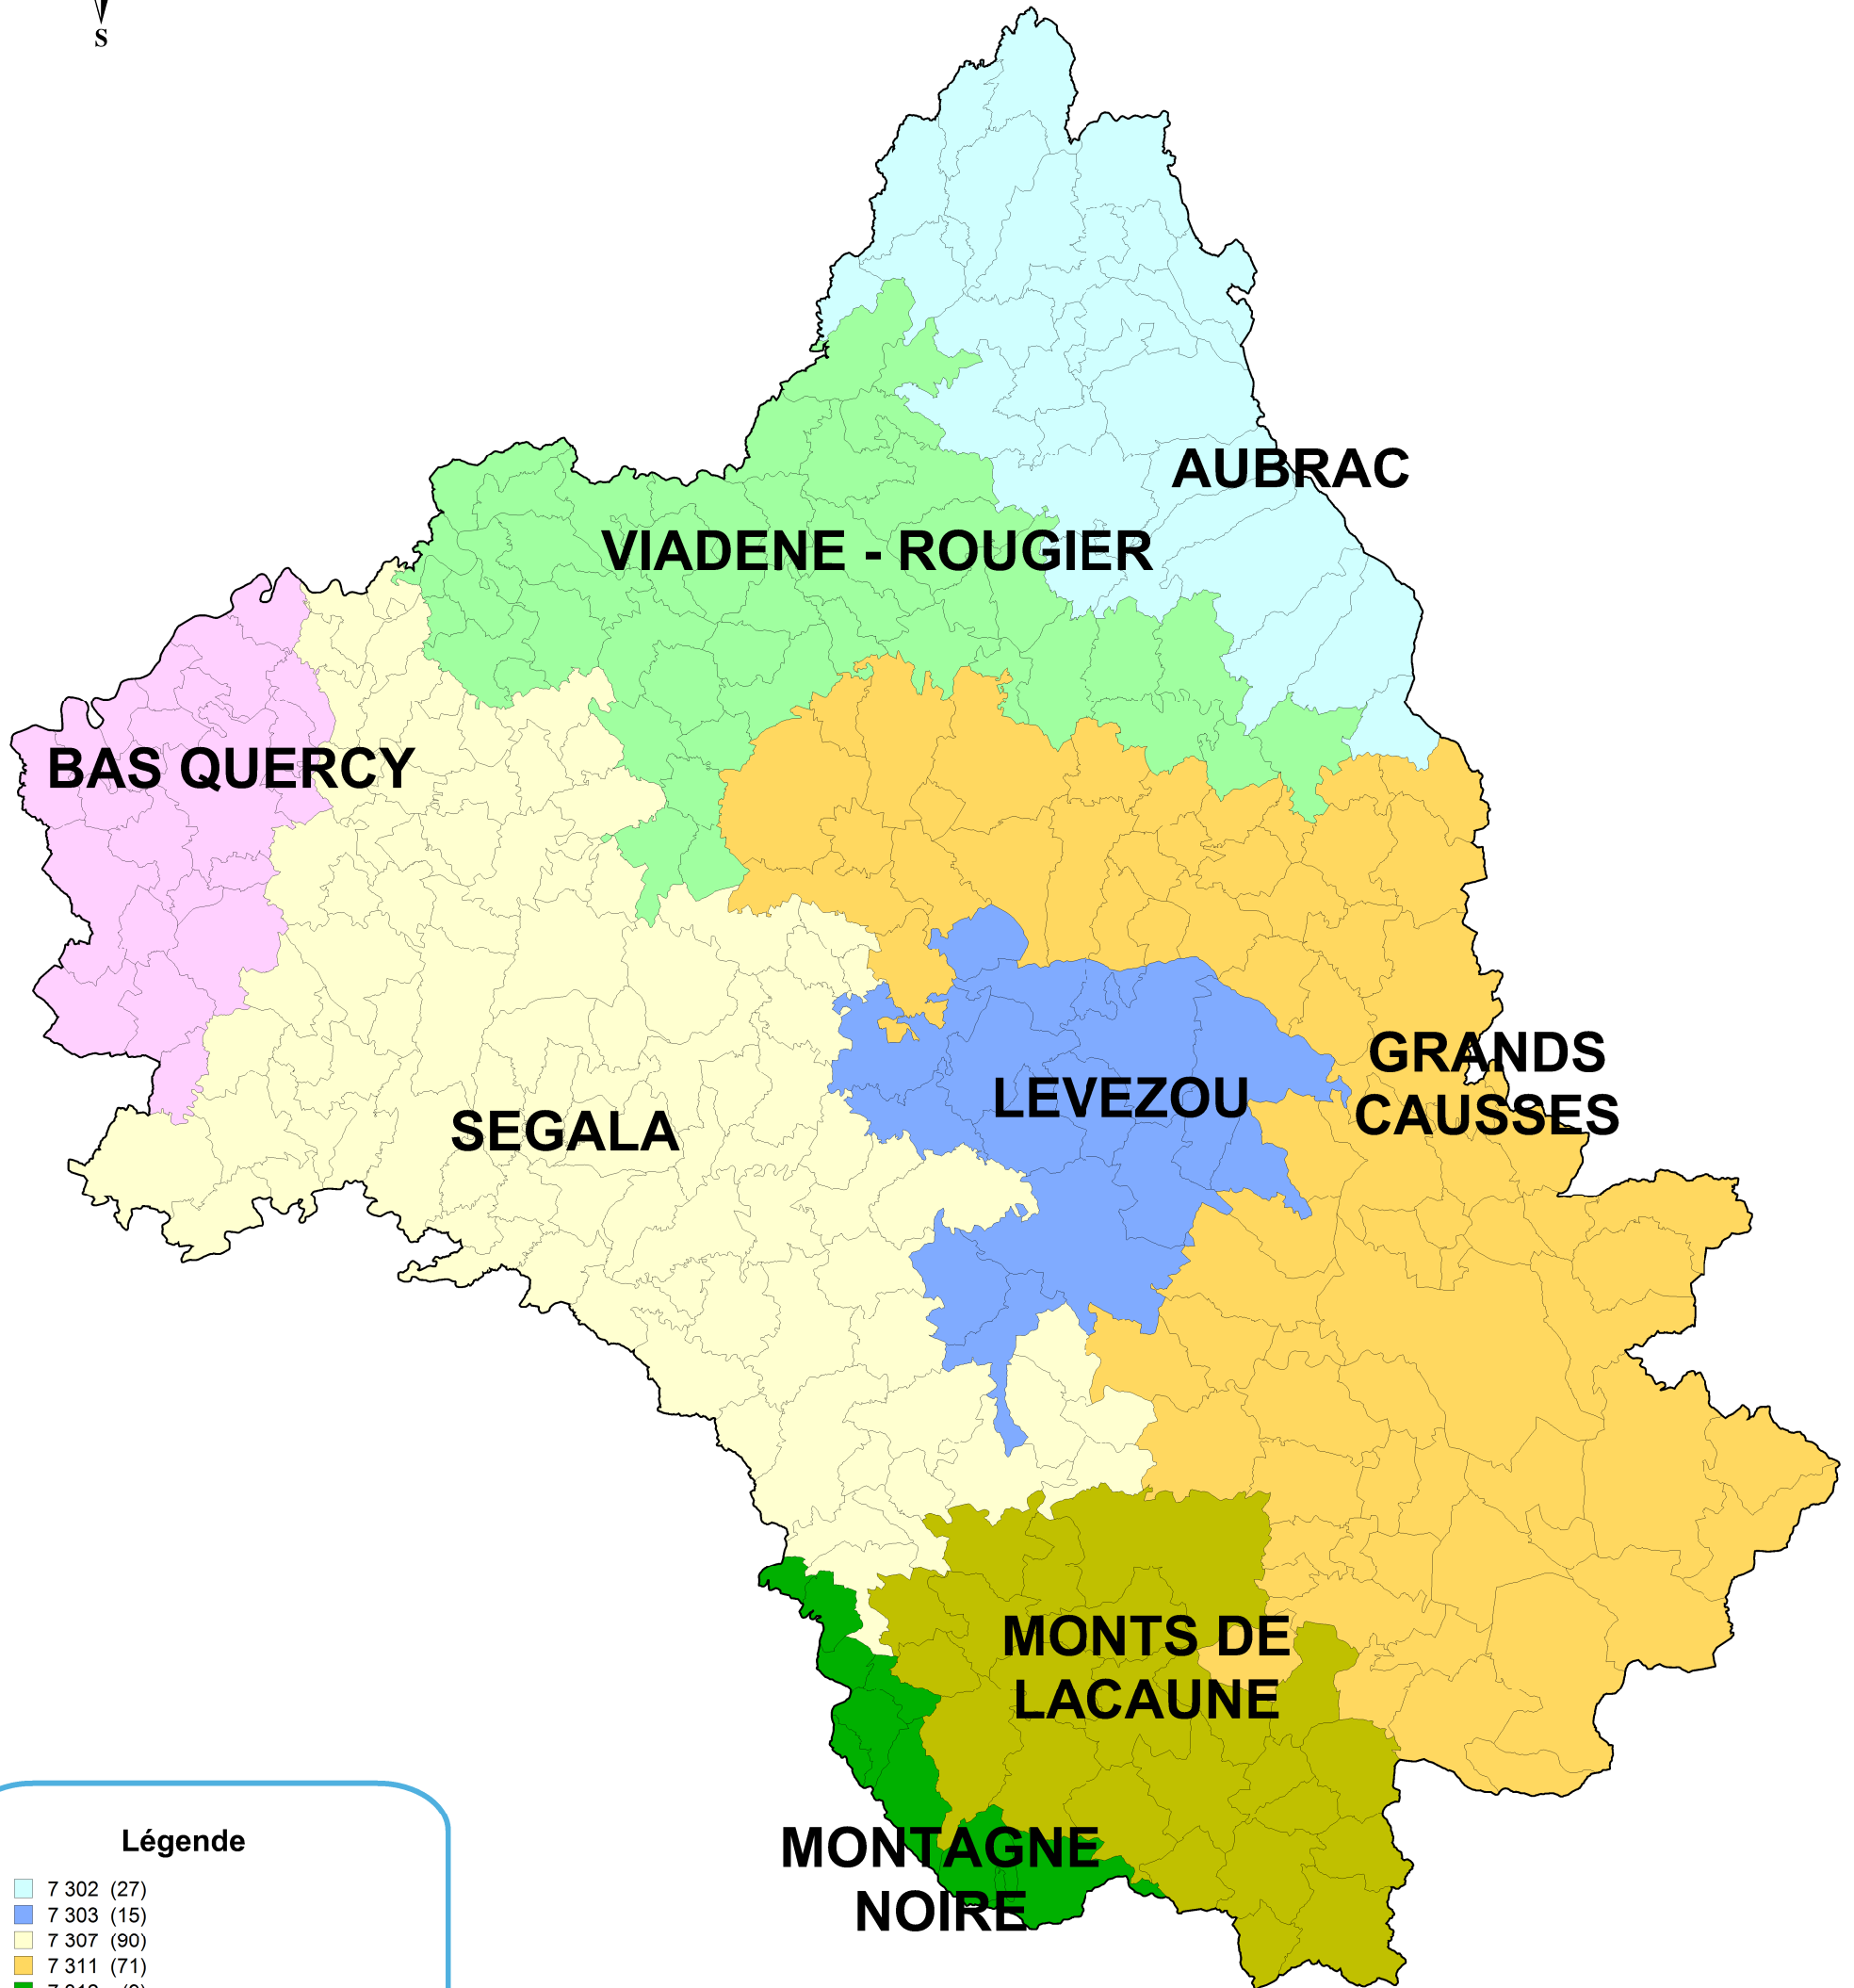

## REGIONS FOURRAGERES SELON LE MODELE ISOP

PREFET DE L'AVEYRON

DIRECTION  
DEPARTEMENTALE  
DES TERRITOIRES

Service Aménagement  
du Territoire  
Urbanisme Logement

MAACT

### Légende

7 302	(27)
7 303	(15)
7 307	(90)
7 311	(71)
7 312	(9)
7 317	(46)
7 318	(23)
7 334	(23)