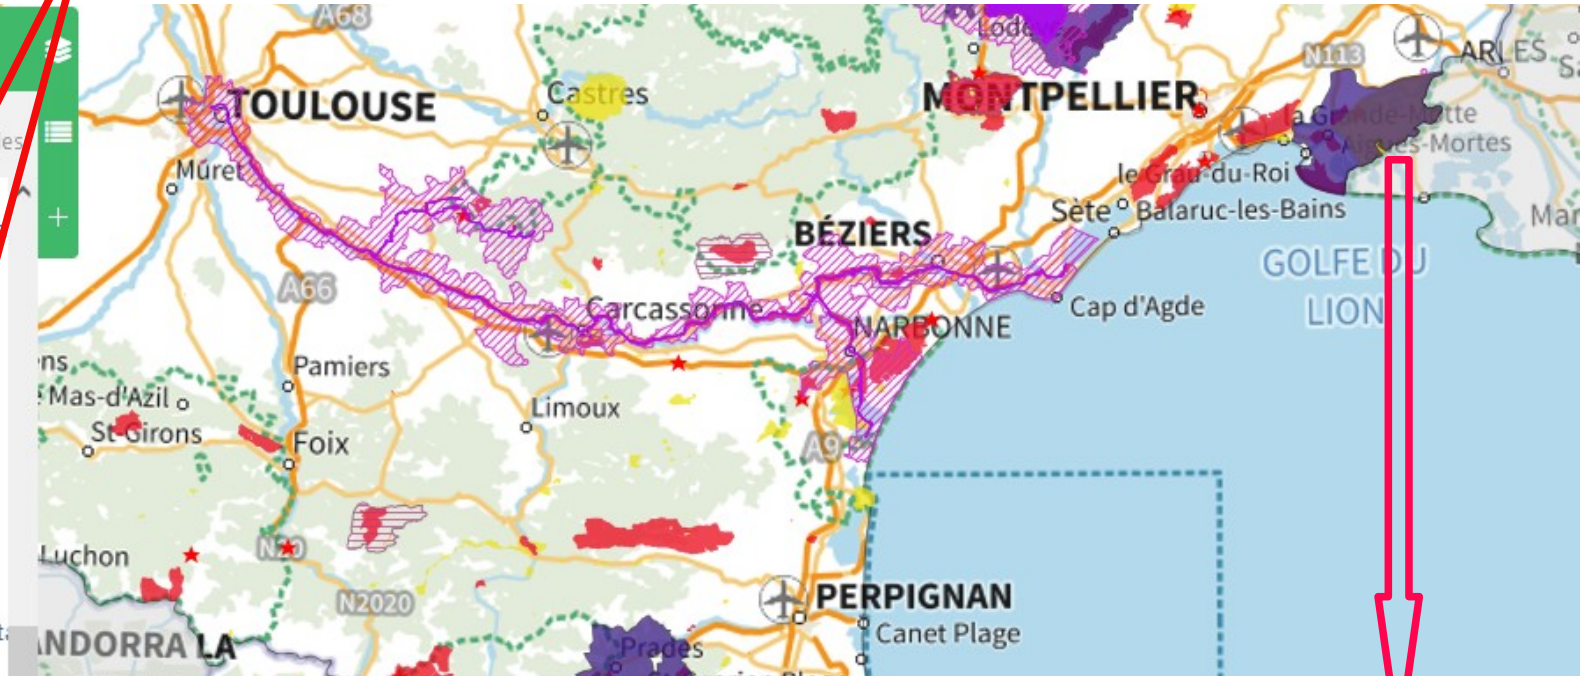

5. Améliorer la visibilité et la transparence - 1/2

1- Cocher une donnée puis cliquer ici

2- Ajuster la transparence de la couche pour augmenter ou diminuer la visibilité

The screenshot displays a GIS application interface. At the top left, the title 'Visualiseur général' is followed by information and help icons. Below this is a toolbar with icons for 'Annoter', 'Interroger', 'Mesurer', and 'Localiser'. A search bar labeled 'Données' with the text 'Rechercher' is present. On the left, a 'Couches' (Layers) panel is open, showing a list of layers with checkboxes. The 'ZNIEFF de type 2' layer is checked. Below it are 'ZICO', 'Diffusion des demandes d'extracti...', and 'Synthèses communales de connai...'. Further down are 'INVENTAIRE PAYSAGE', 'ZONAGES NATURE', and 'ZONAGES PAYSAGE'. A context menu is open over the 'ZNIEFF de type 2' layer, showing options: 'Accéder à la fiche de la donnée', 'Accéder au tableau de données', 'Télécharger la donnée', and 'Supprimer la couche'. A red arrow points from the text '1- Cocher une donnée puis cliquer ici' to the 'ZNIEFF de type 2' layer. Another red arrow points from the text '2- Ajuster la transparence de la couche pour augmenter ou diminuer la visibilité' to the 'Visibilité de la donnée' slider in the context menu. The background is a map of France with green shaded areas representing the selected data layer. Major cities like Brive, Agen, Toulouse, Montpellier, and Nîmes are labeled. The map also shows the 'Golfe du Lion' and the border with 'ANDORRE-LA-VIEILLE'.

5. Améliorer la visibilité et la transparence - 2/2

1- Déplacer une donnée au dessus d'une autre avec la souris
(Cliquer sur la souris, maintenir, déplacer au bon endroit et puis relacher)

Données Rechercher

Couches Masquer les légendes

- Grands Sites de France et Opérations Gr...
- Grand Site de France (GSF)
- Opération Grand Site (OGS)
- Zones de protection (ZIG)
- Sites classés ou inscrits
- Classé
- Inscrit
- * Liste indicative des sites majeurs rest...