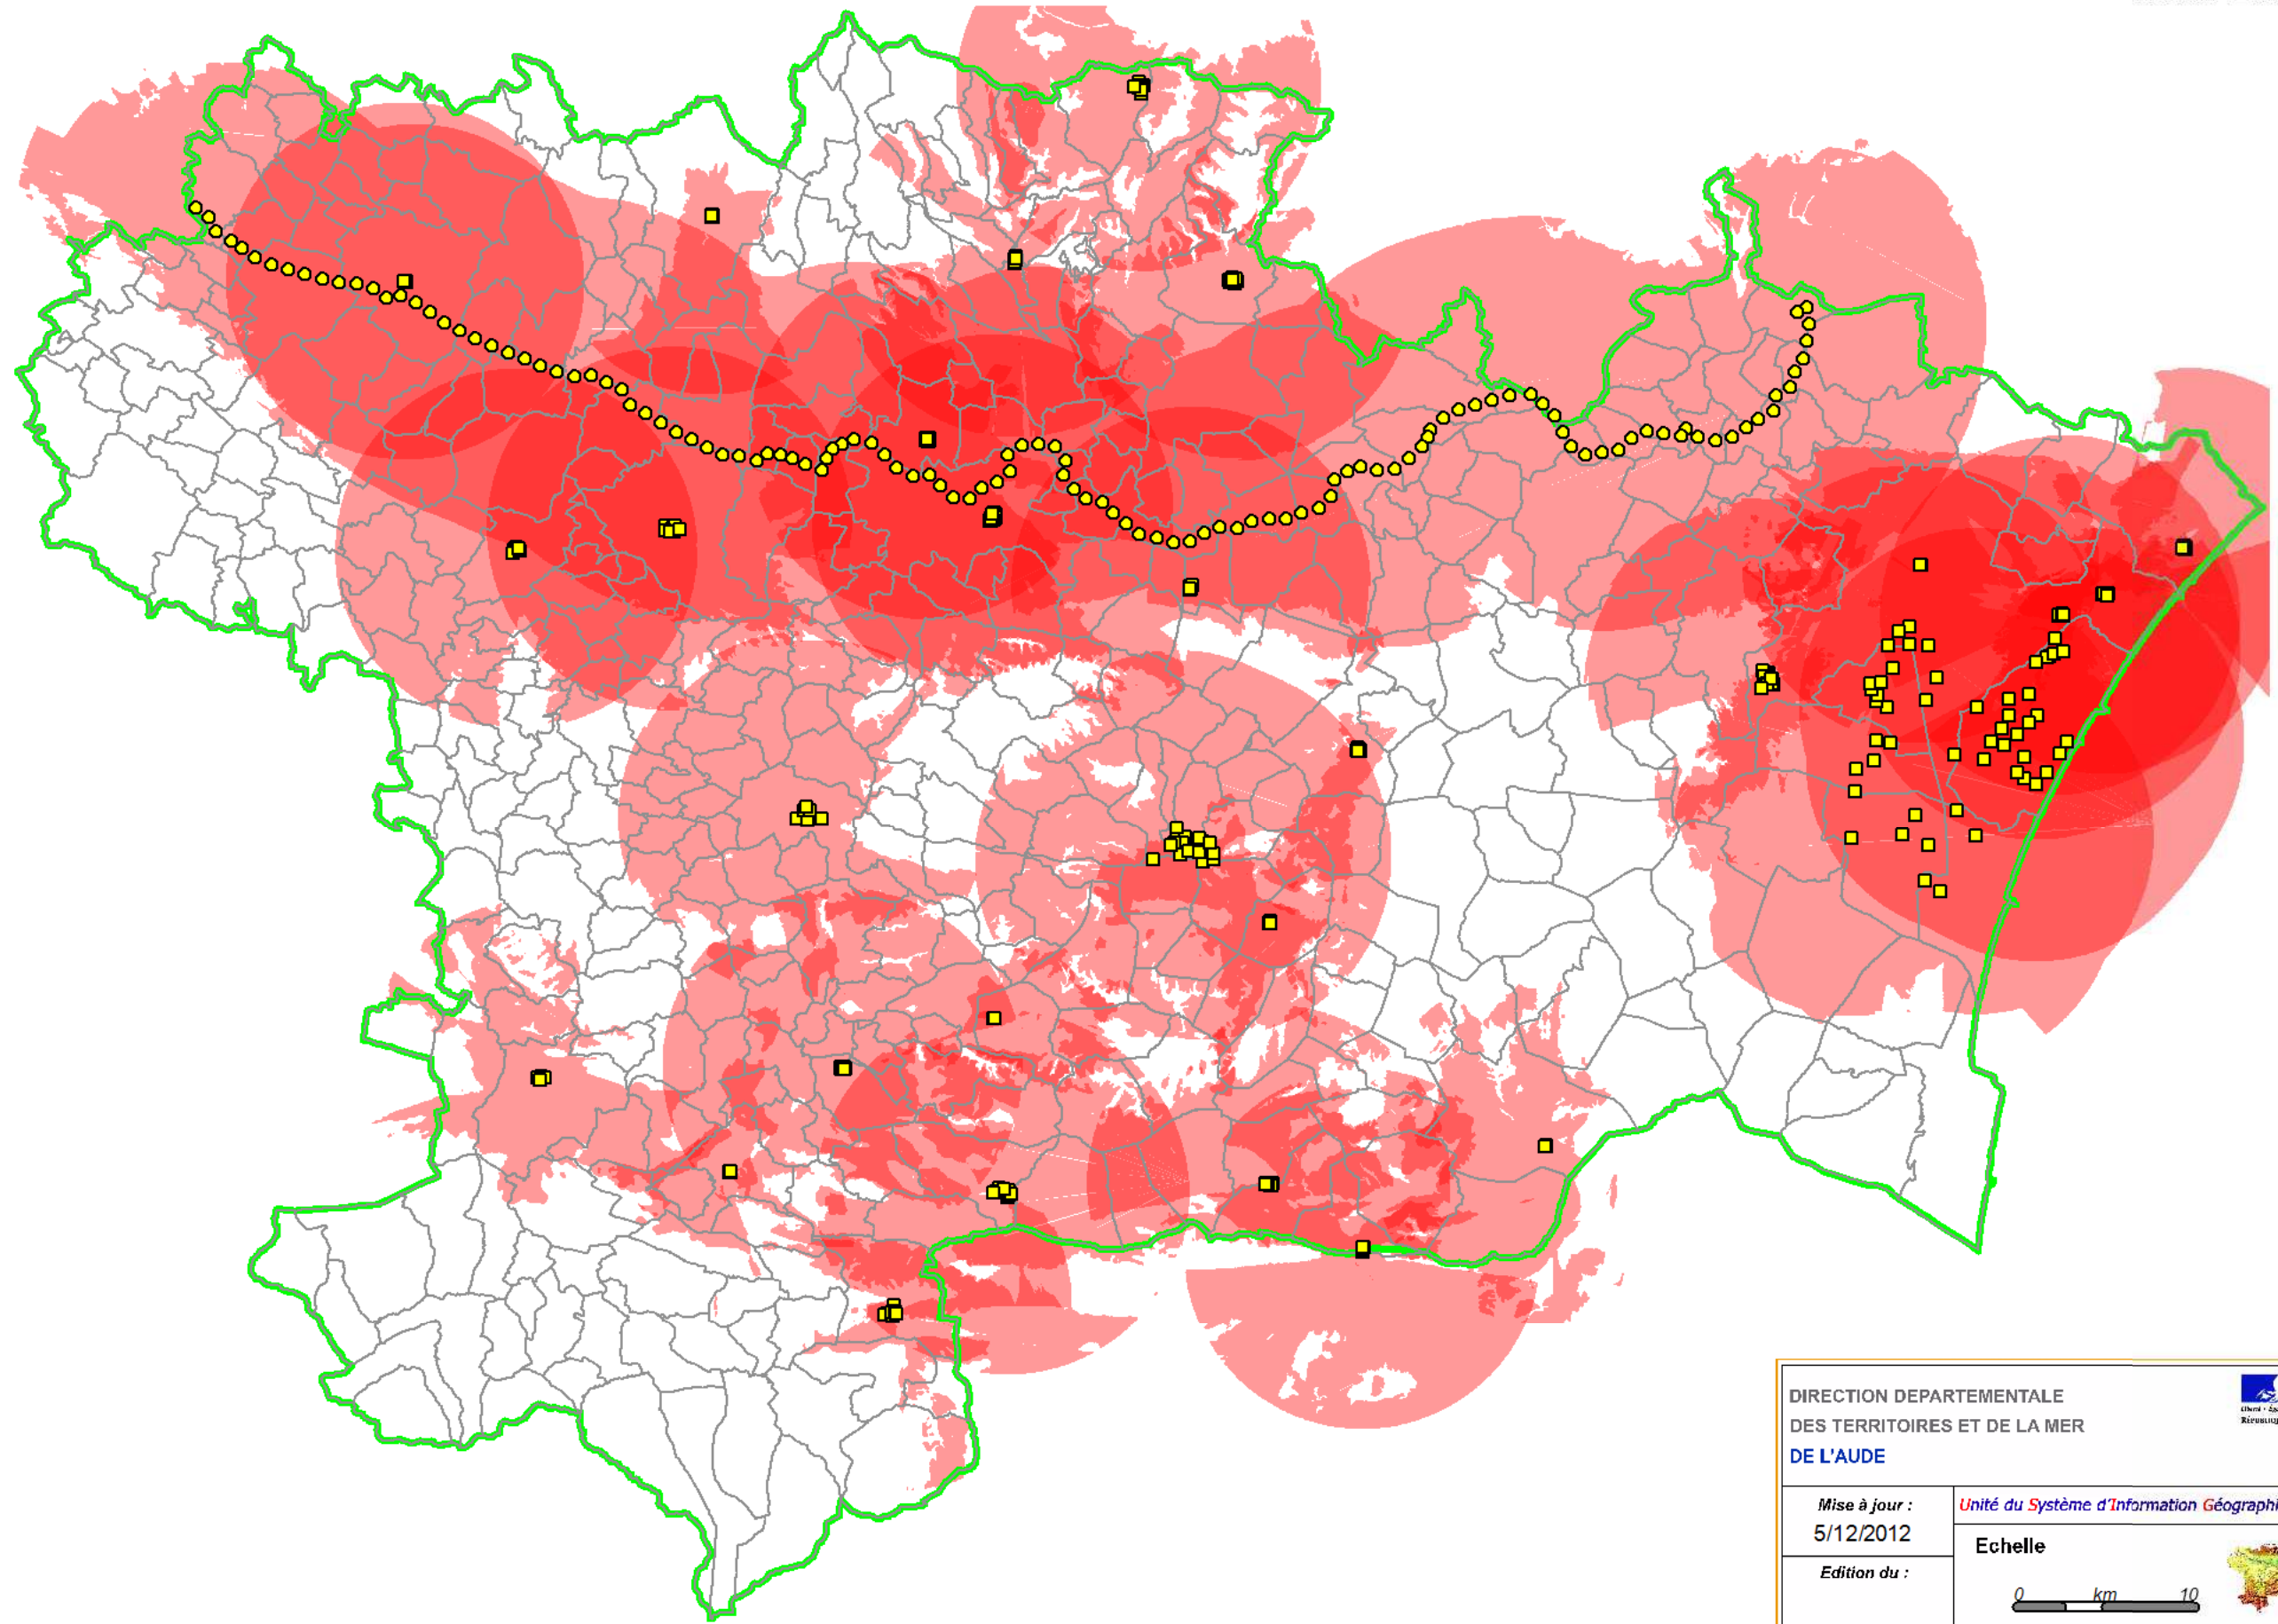

# Covisibilité Globale des Sites Etudiés

DIRECTION DEPARTEMENTALE DES TERRITOIRES ET DE LA MER DE L'AUDE		
Mise à jour : 5/12/2012	Unité du Système d'Information Géographique	
Edition du :	Echelle	
© DDTM de l'Aude - © IGN Tous droits de reproduction réservés.		