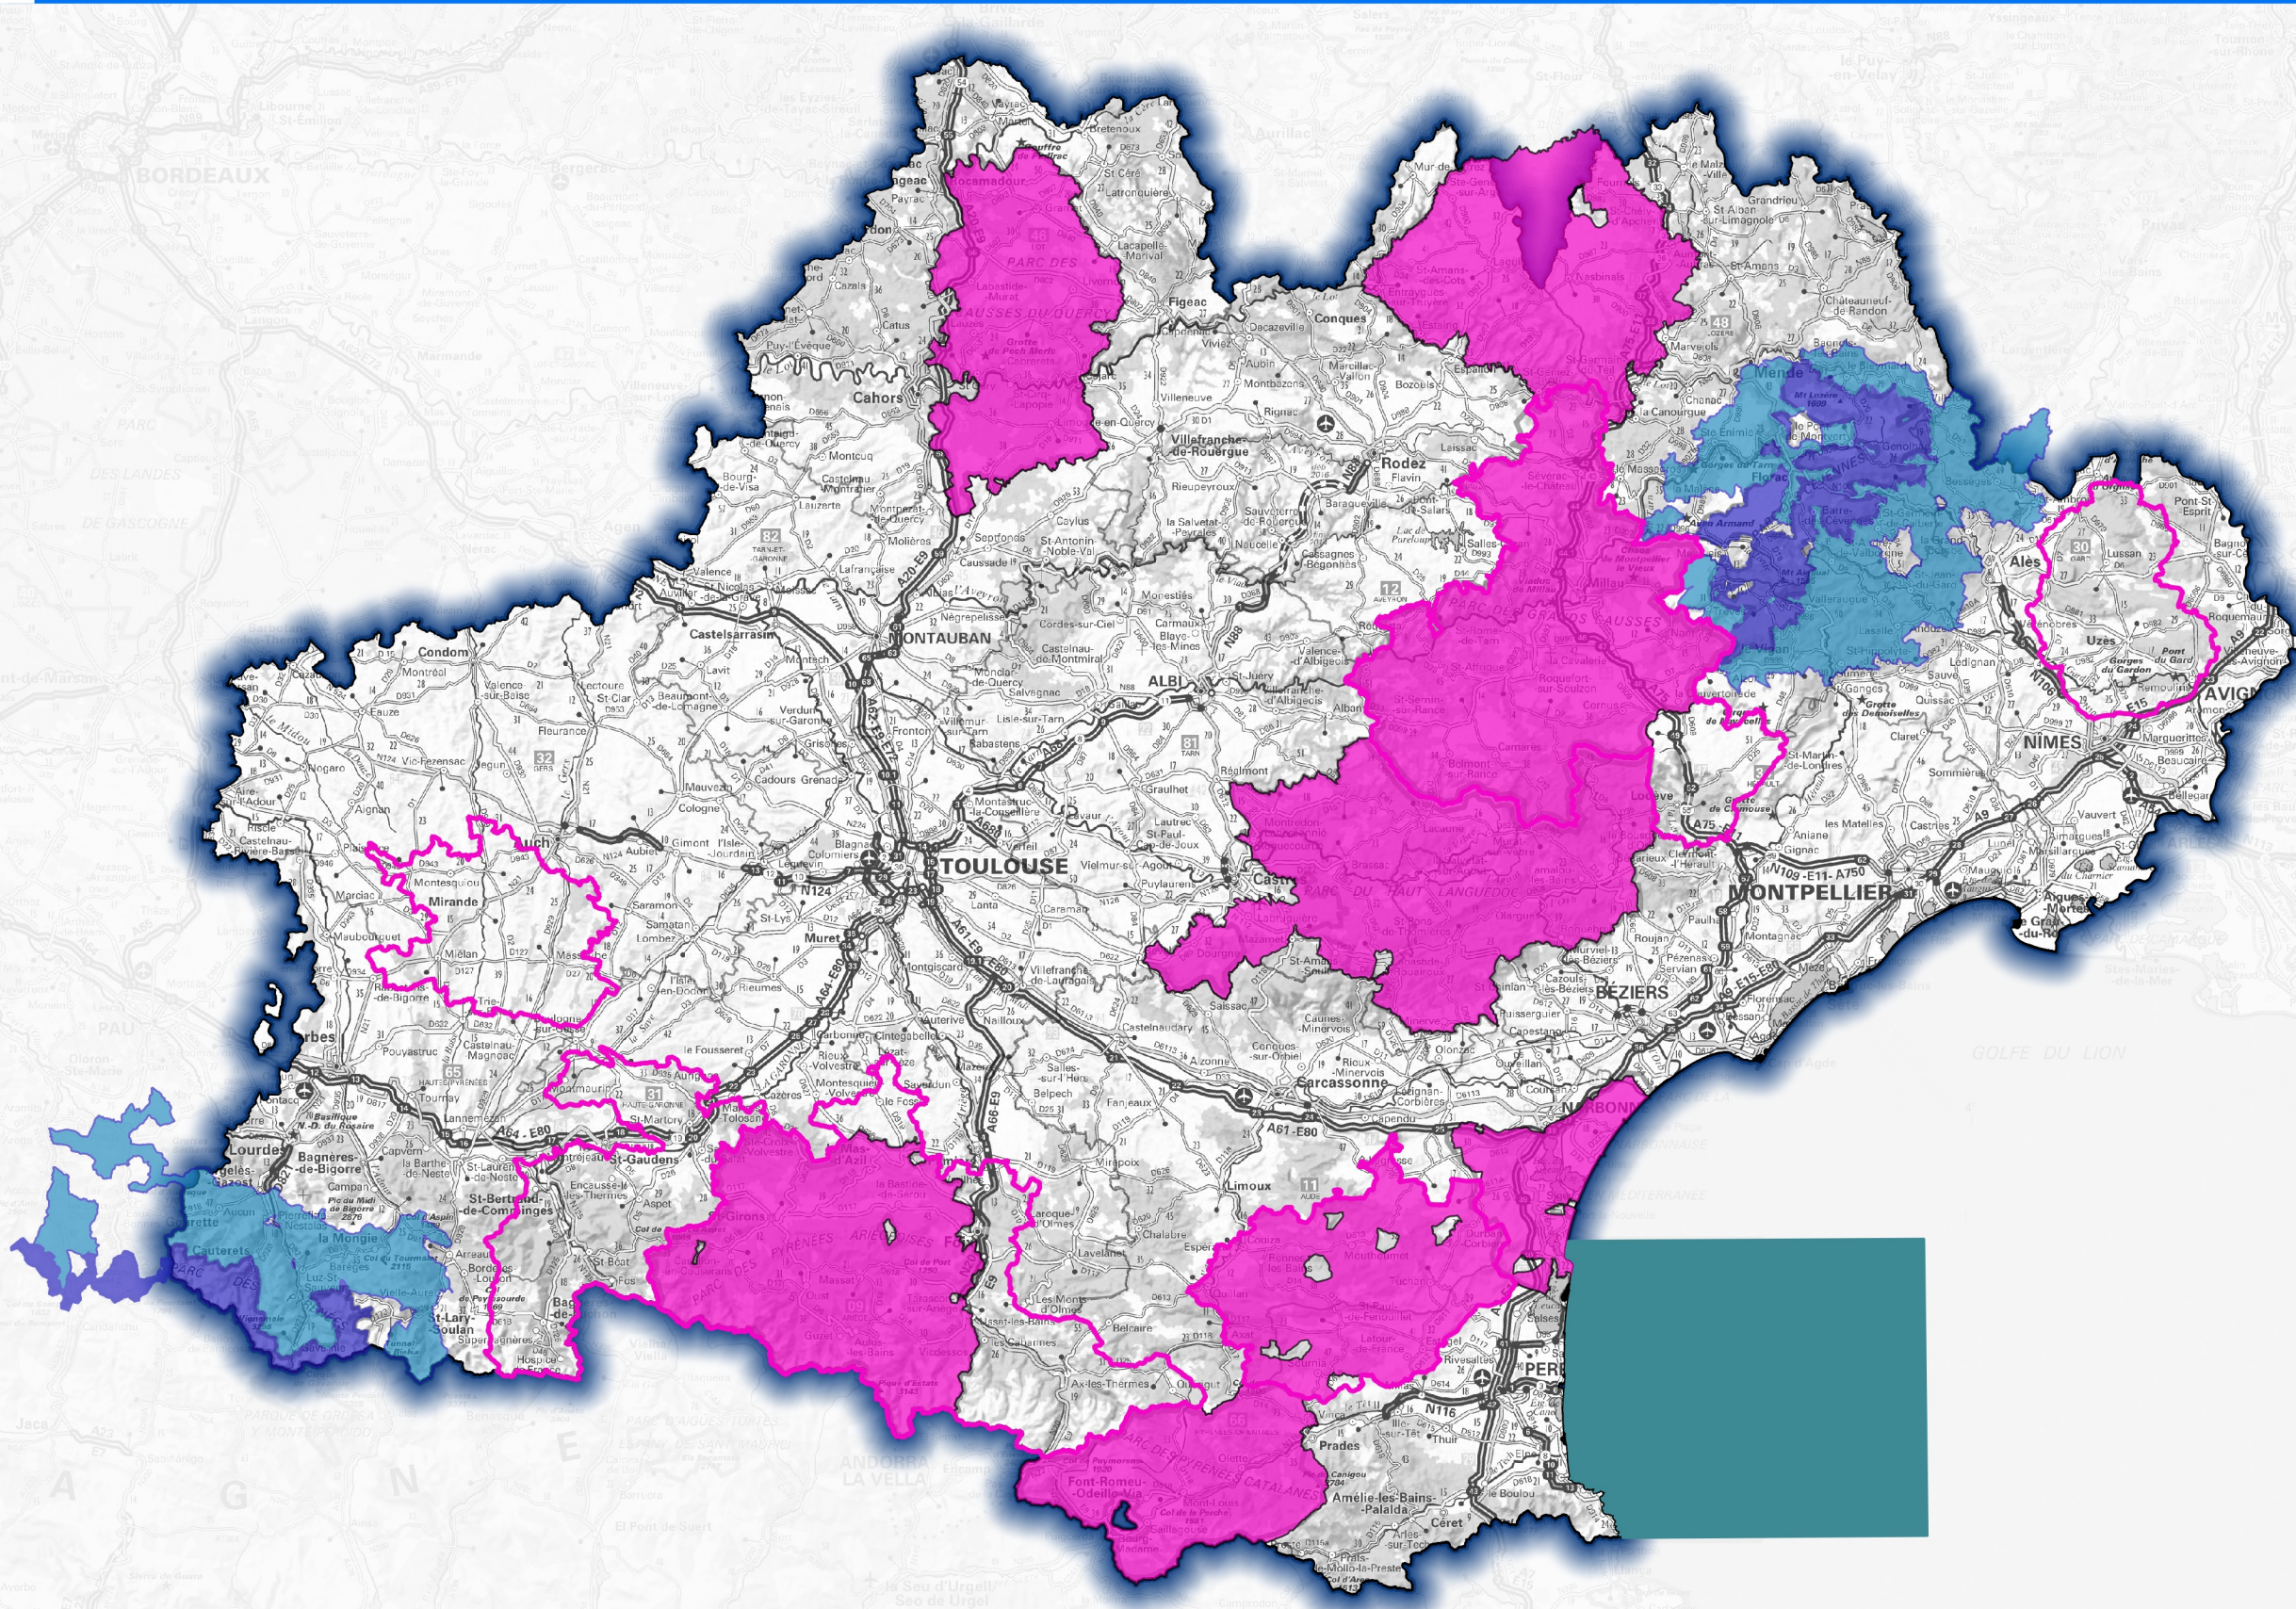

Liberté • Égalité • Fraternité
RÉPUBLIQUE FRANÇAISE

Schéma des carrières

Parcs Nationaux et Parcs Naturels Régionaux

Légende de la carte

- | | | |
|--|--|---|
| Parcs Naturels Régionaux | Parcs Nationaux | Parc Naturel Marin |
| PNR approuvés | Coeur de parc | PNM approuvé |
| Projets de PNR | Aire d'adhésion | |

0 10 20 30 40 50 km

Direction Régionale de l'Environnement, de l'Aménagement
et du Logement - OCCITANIE

<http://www.picto-occitanie.fr/accueil>

Sources :
IGN Protocole IGN/Ministère
DREAL Occitanie - Direction Risques Naturels
Mars 2023

L:\ECHANGE\ SERVICES \RISQUE\ RISQUES _INDUSTRIELS\SR\ production _alain \travail\enjeux _dreal \paysage\src _parc\ggs