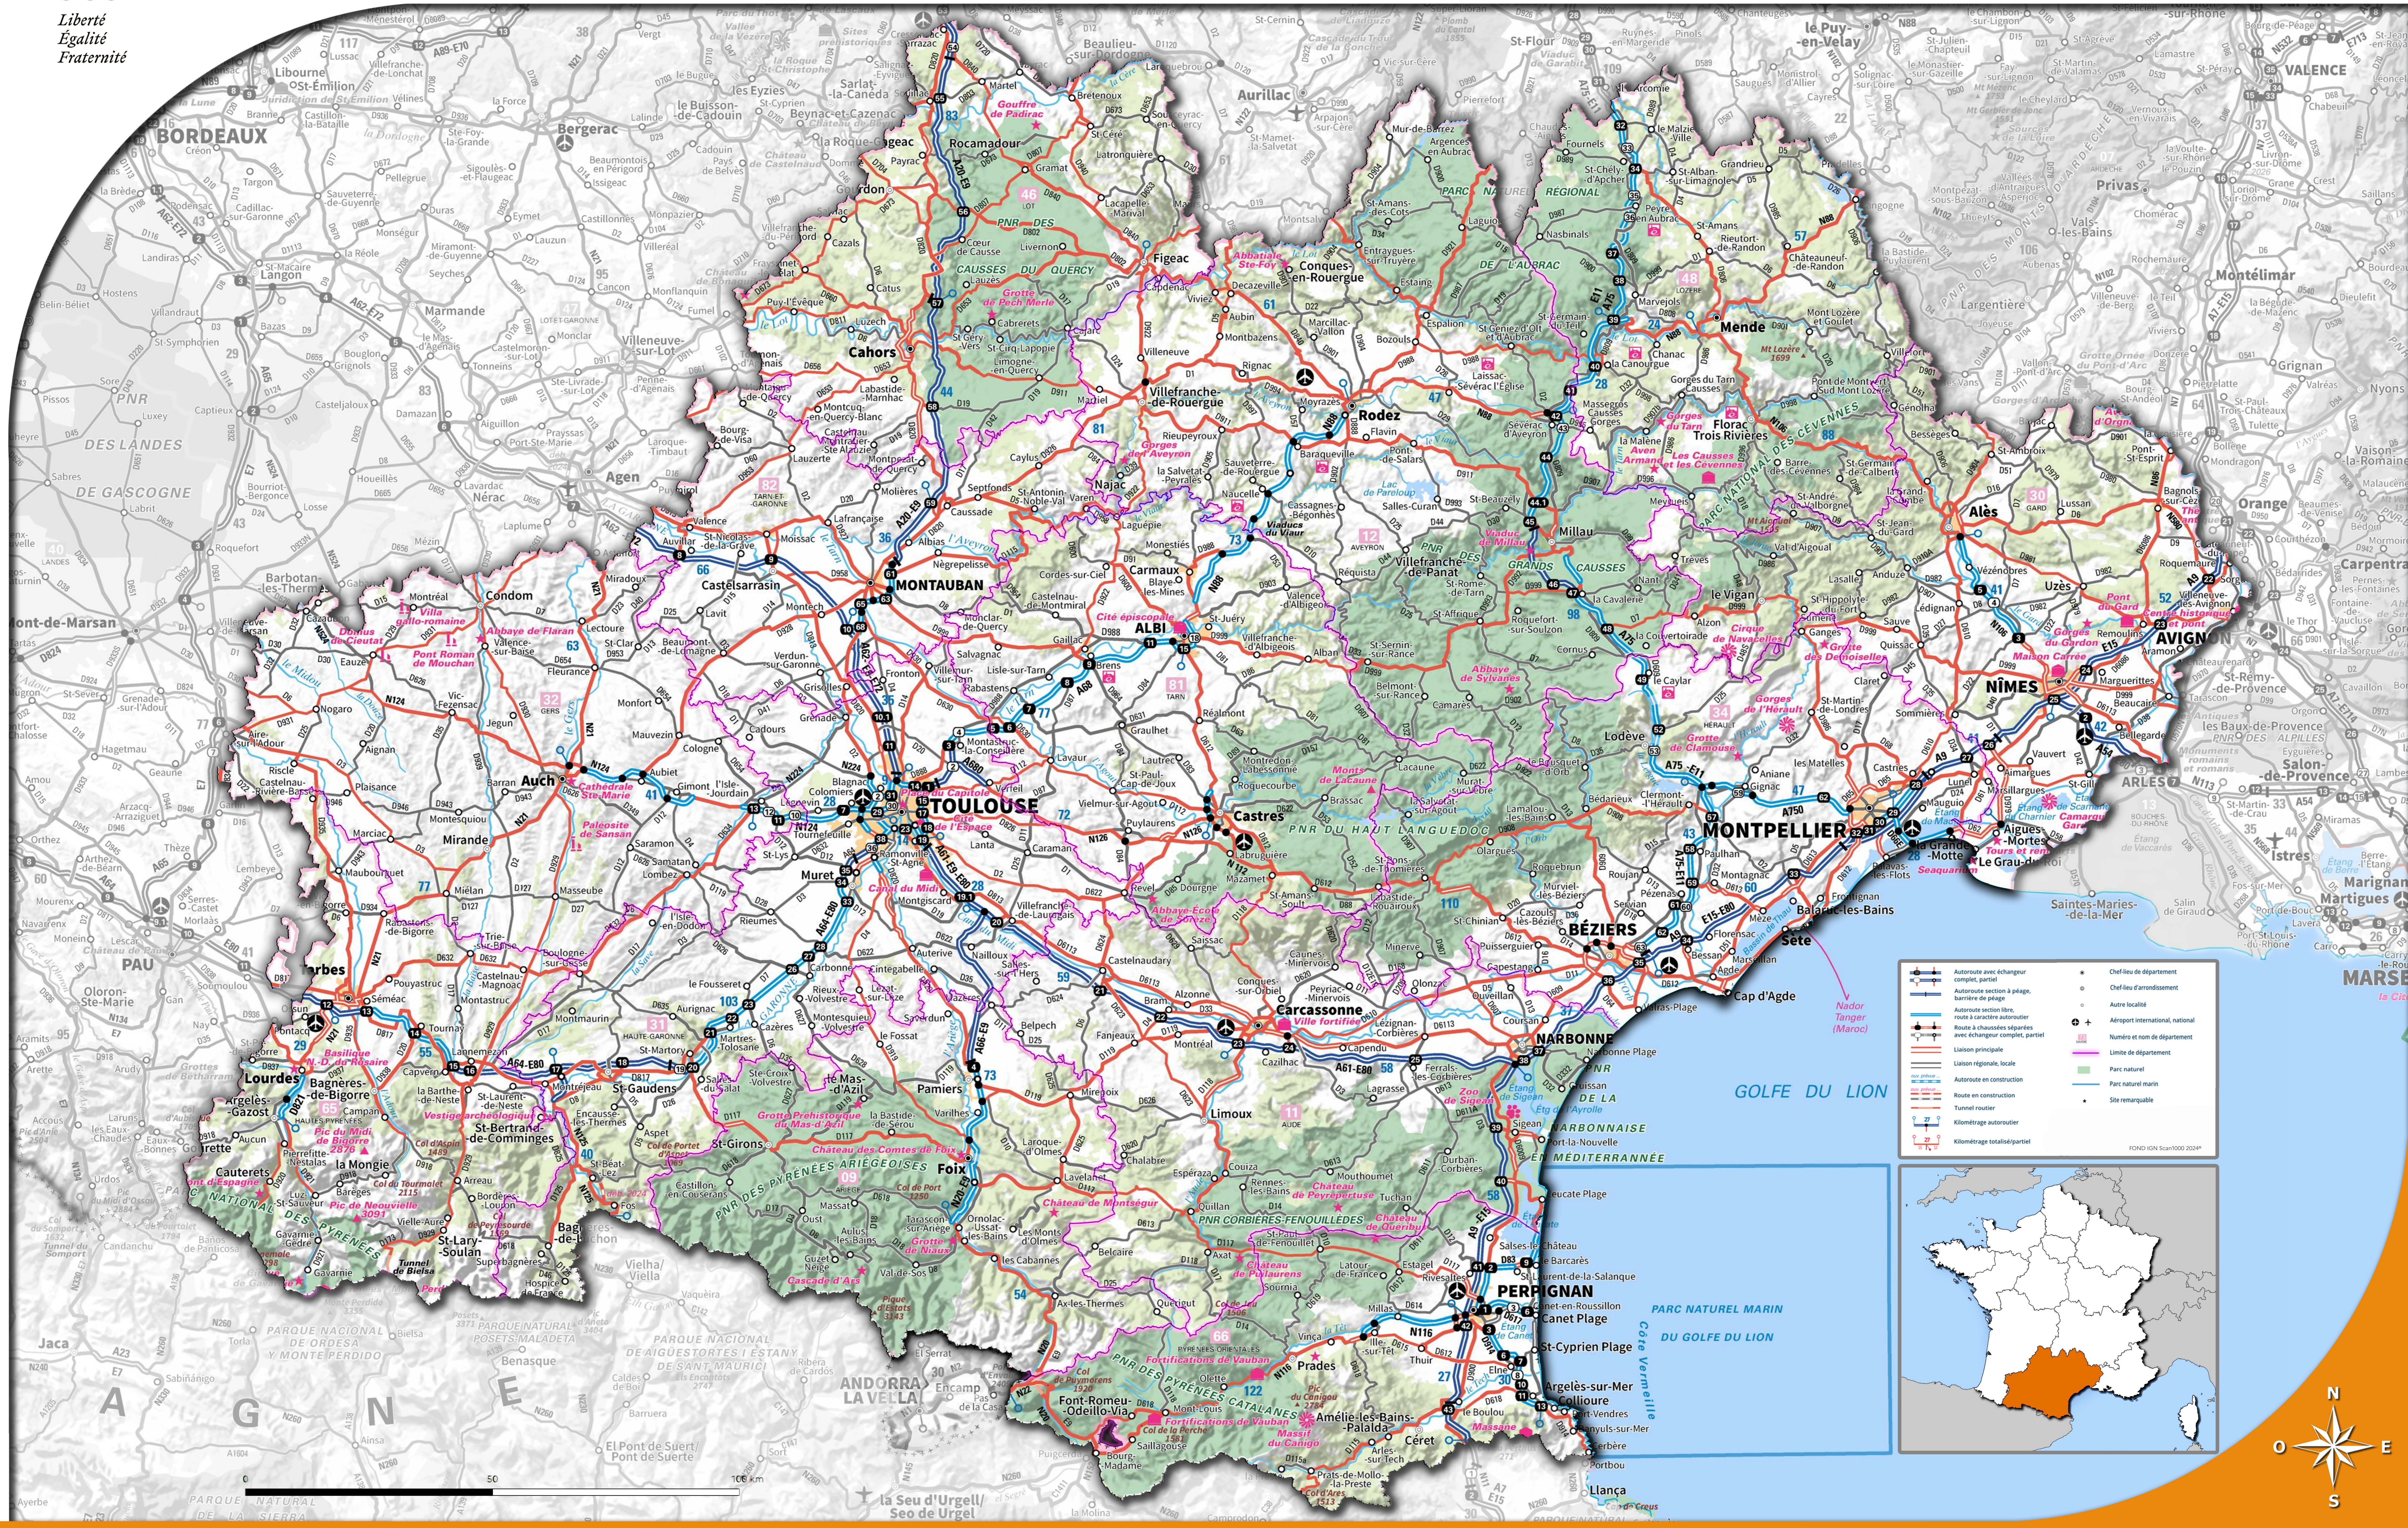

**PRÉFET
DE LA RÉGION
OCCITANIE**

*Liberté
Égalité
Fraternité*

OCCITANIE

	Autoroute avec échangeur complet, partiel		Chef lieu de département
	Autoroute section à péage, barrières de péage		Chef lieu d'arrondissement
	Autoroute section libre, route à caractère autoroutier		Autre localité
	Road à chaussées séparées avec échangeur complet, partiel		Aéroport international, national
	Liaison principale		Numéro et nom de département
	Liaison régionale, locale		Limite de département
	Autoroute en construction		Parc naturel
	Road en construction		Parc naturel marin
	Tunnel routier		Site remarquable
	Kilométrage autoroutier		
	Kilométrage totalisé partiel		

Ministère de la Transition écologique, de la Biodiversité et des Négociations internationales sur le climat et la nature

Direction Régionale de l'Environnement, de l'Aménagement et du Logement d'Occitanie