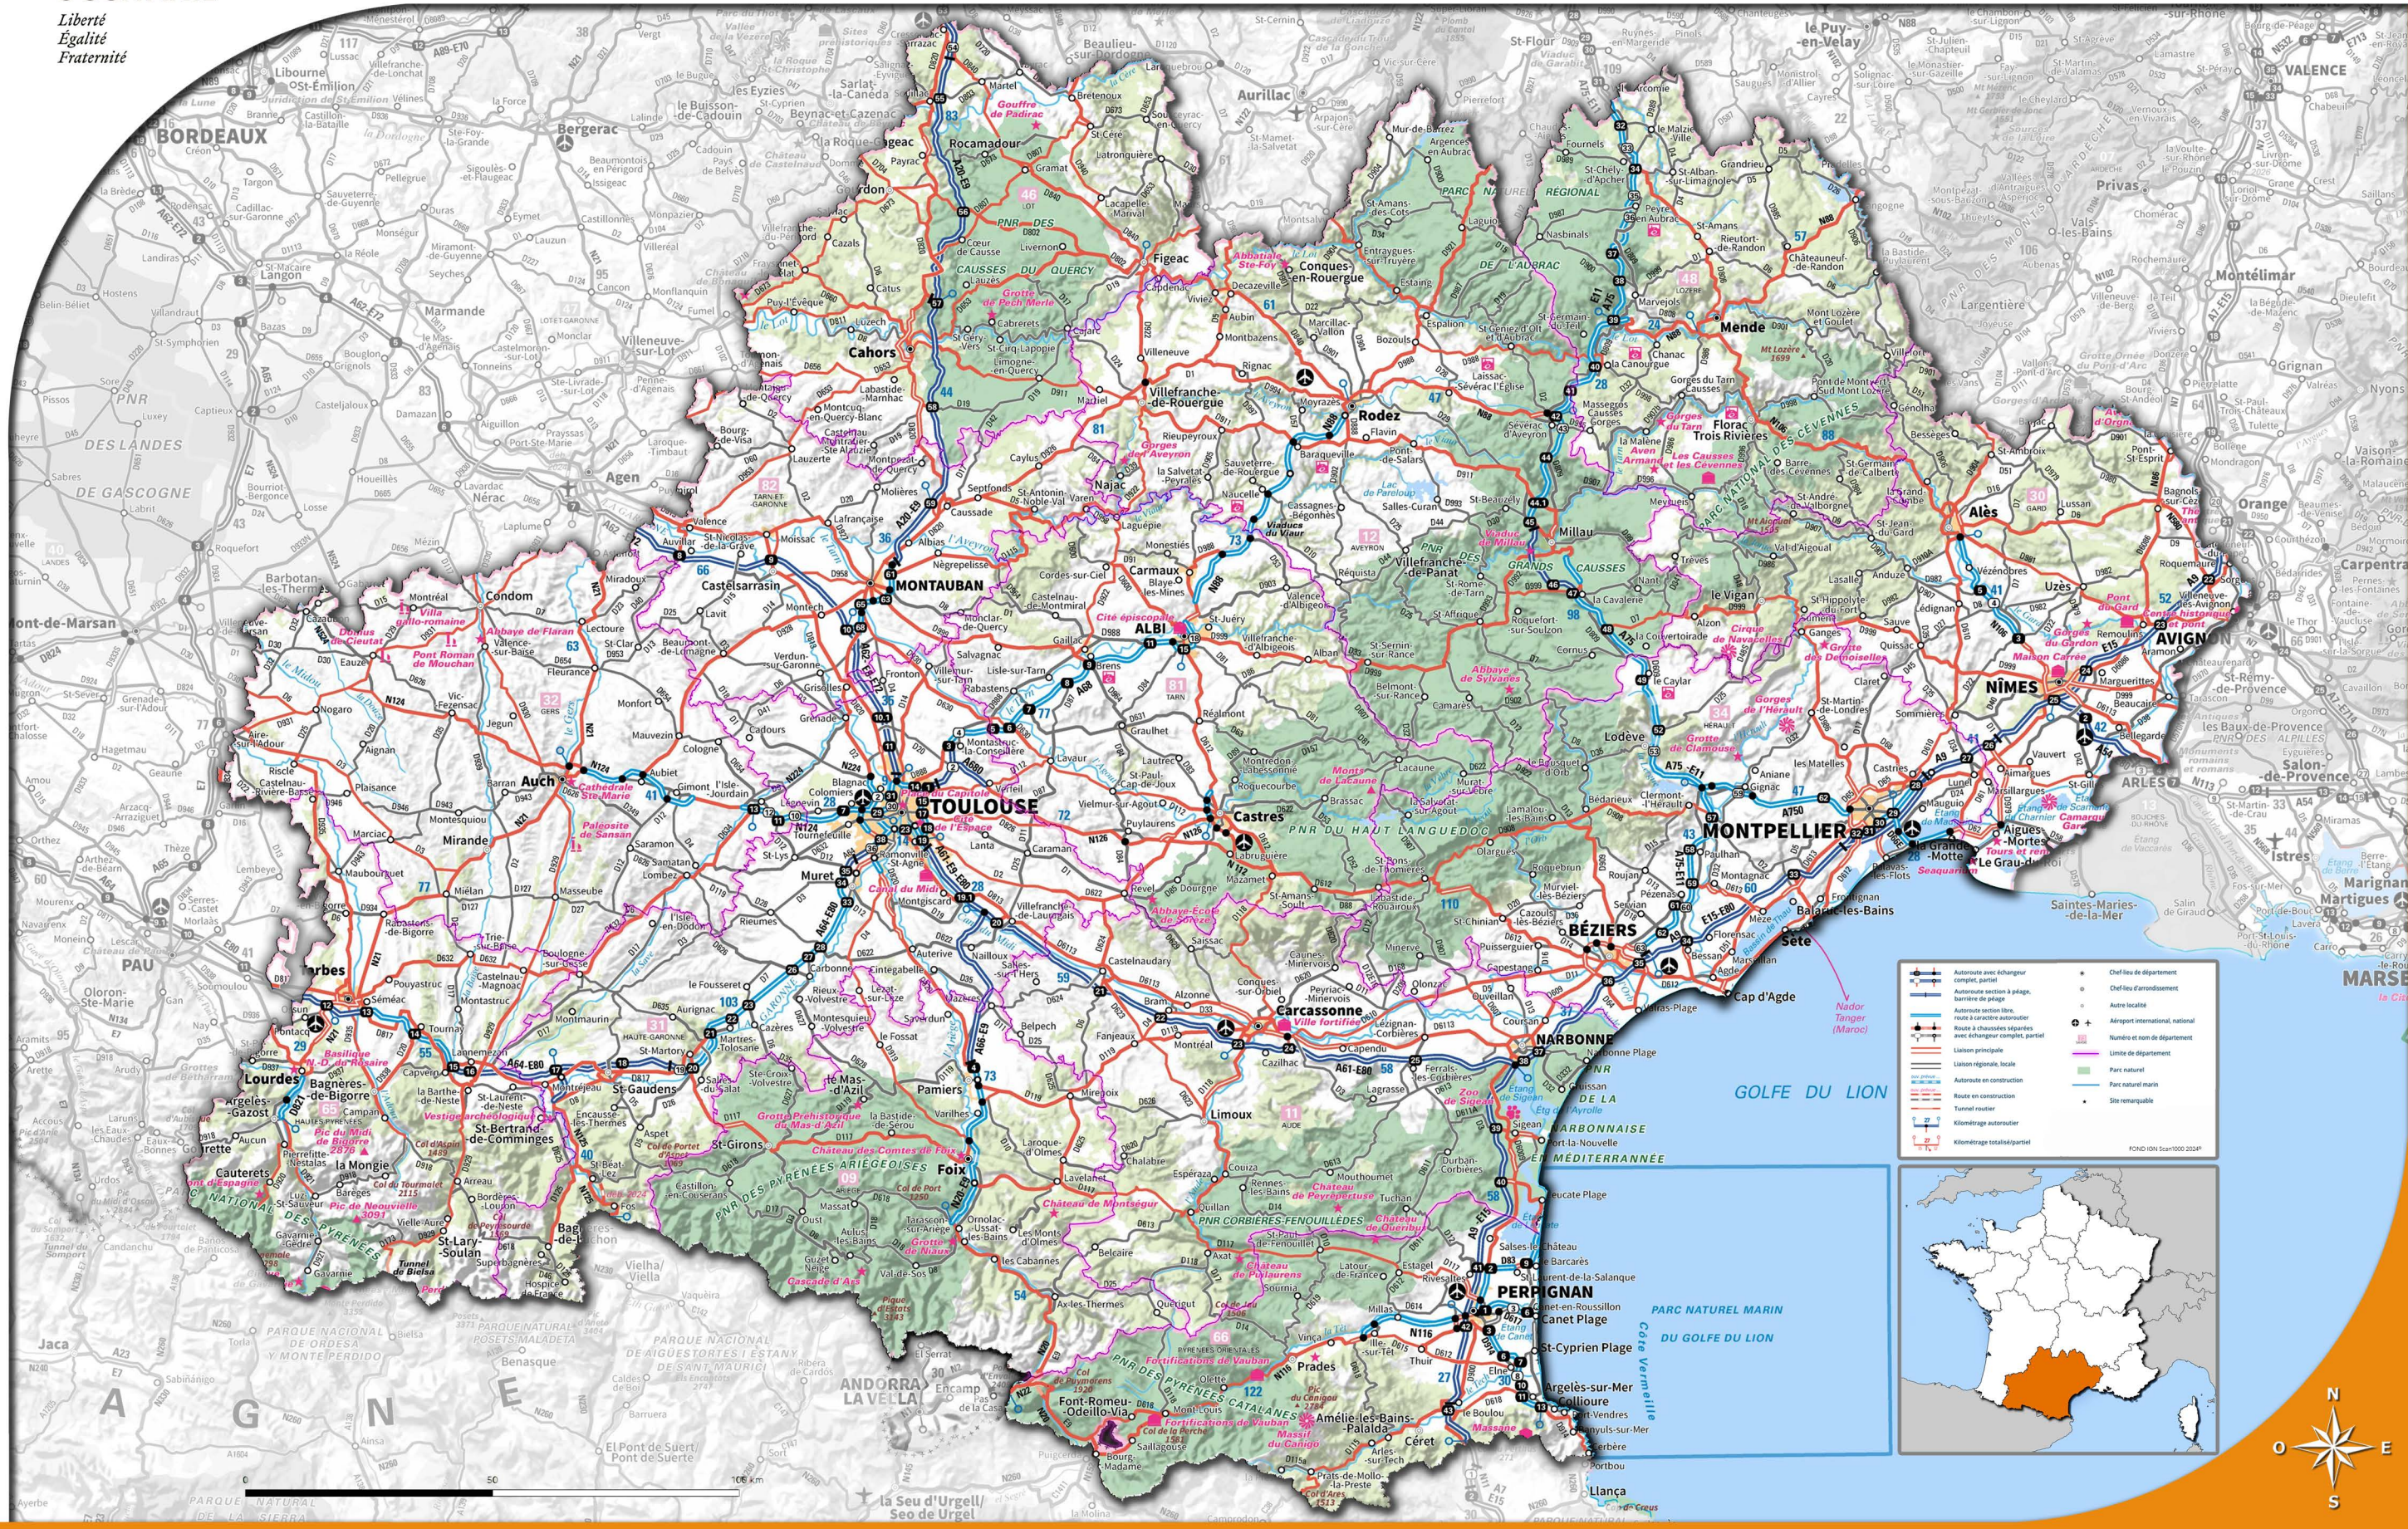

**PRÉFET  
DE LA RÉGION  
OCCITANIE**

*Liberté  
Égalité  
Fraternité*

# OCCITANIE

	Autoroute avec échangeur complet, partiel		Chef-lieu de département
	Autoroute section à péage, barrière de péage		Chef-lieu d'arrondissement
	Autoroute section libre, route à caractère autoroutier		Aéroport international, national
	Voie à charbonnets séparés avec échangeur complet, partiel		Nombre et nom de département
	Liaison principale		Limite de département
	Liaison régionale, locale		Parc naturel
	Autoroute en construction		Parc naturel marin
	Route en construction		Site remarquable
	Tunnel routier		
	Kilométrage autoroutier		
	Kilométrage totalisé partiel		